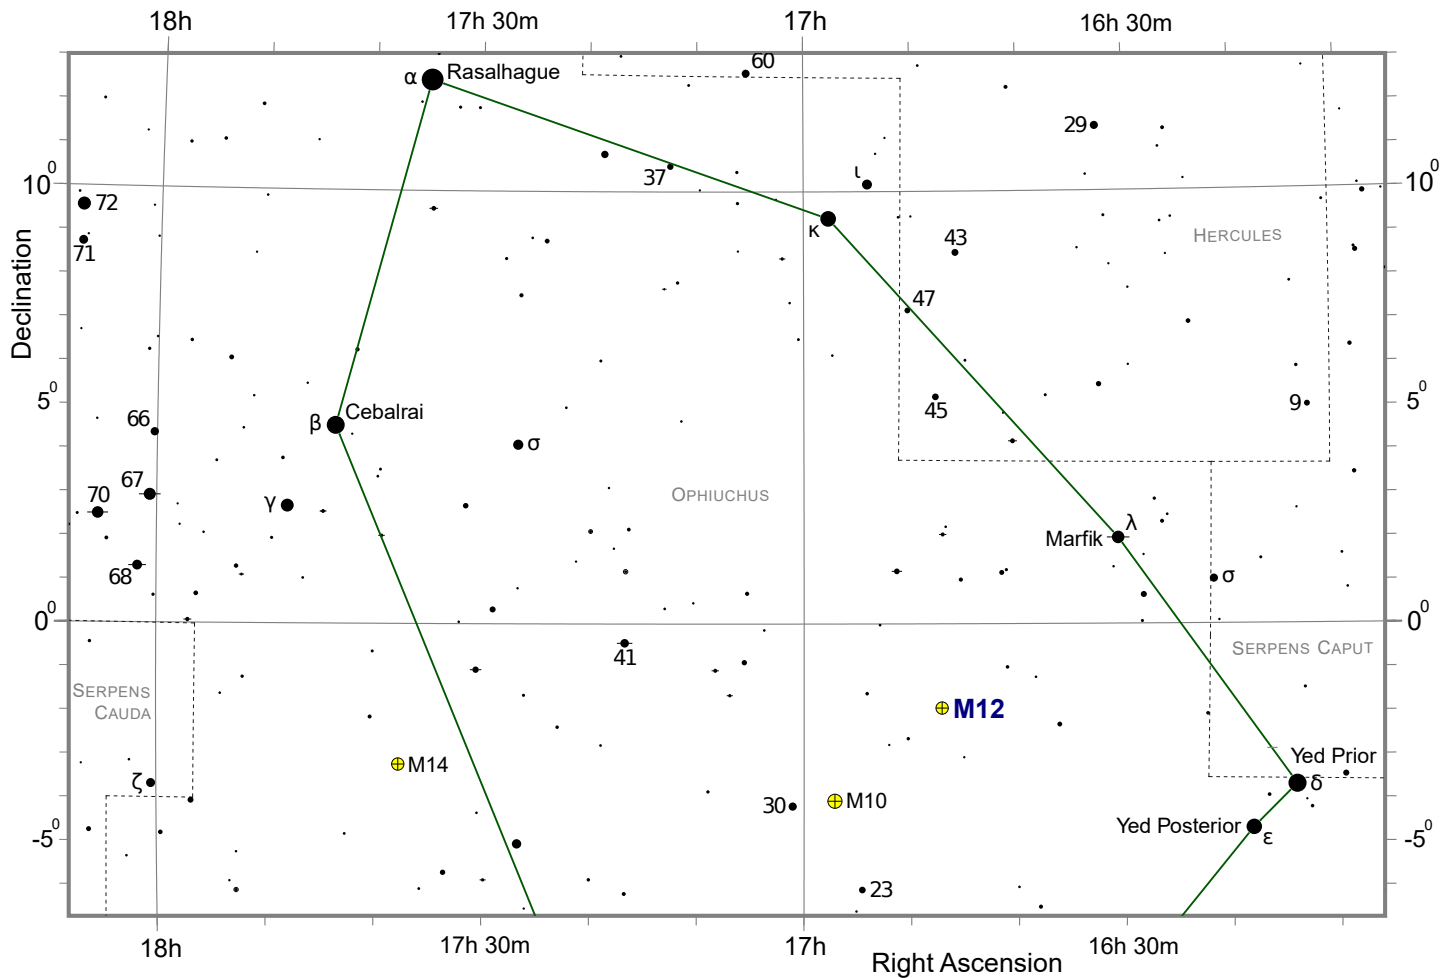

Messier 12 - M12

- Double star
- ⊙ Variable stars
- ⊕ Globular cluster