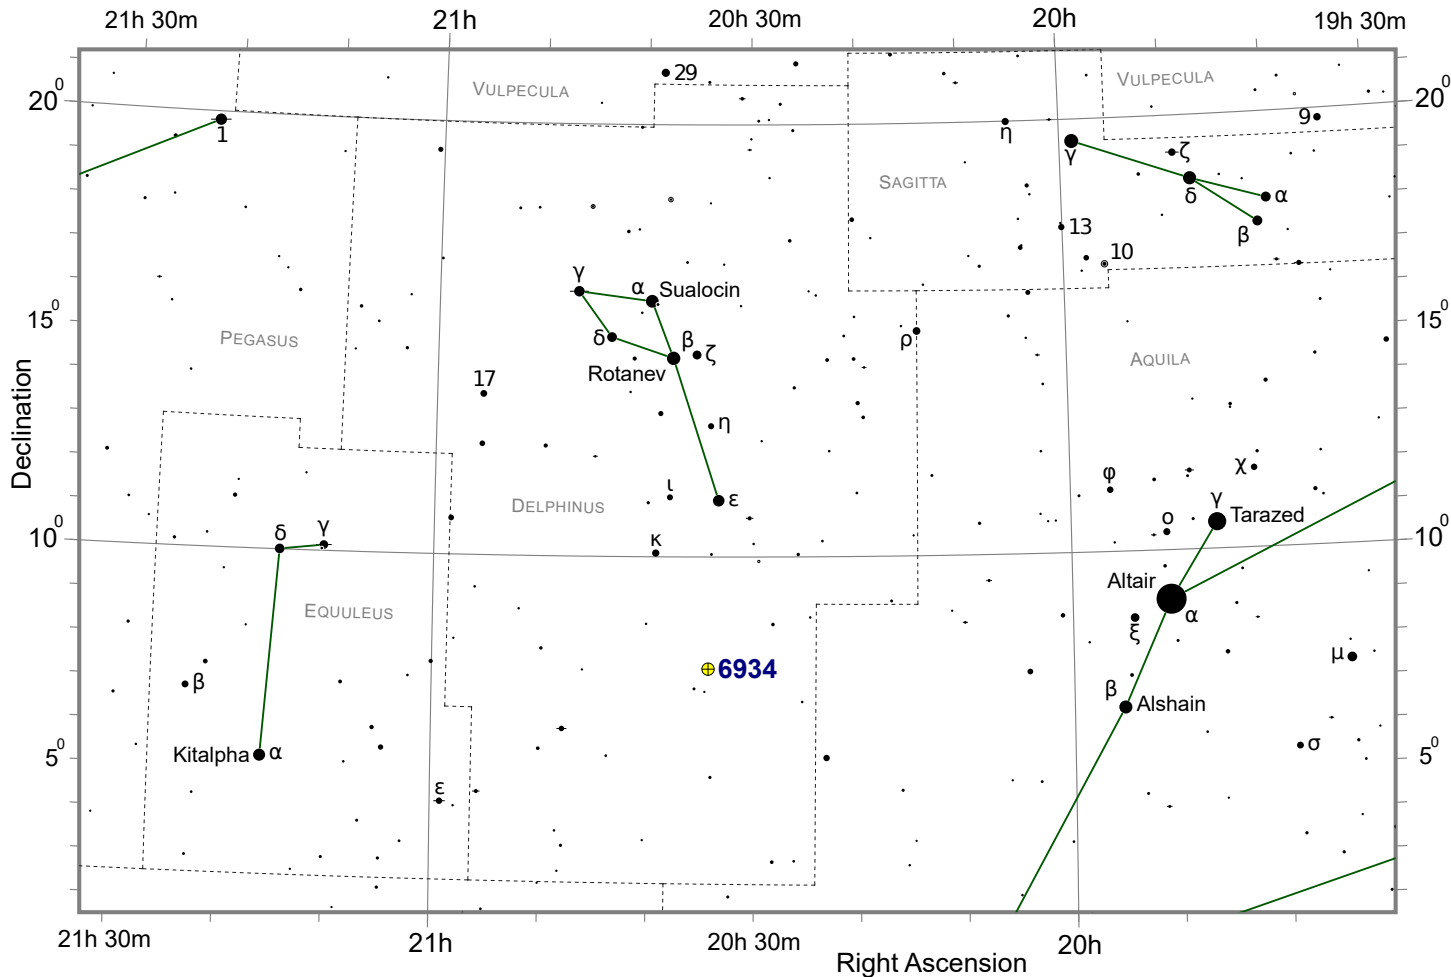

NGC 6934 - Globular Cluster

Star magnitudes

-  Double star
-  Variable stars
-  Globular cluster