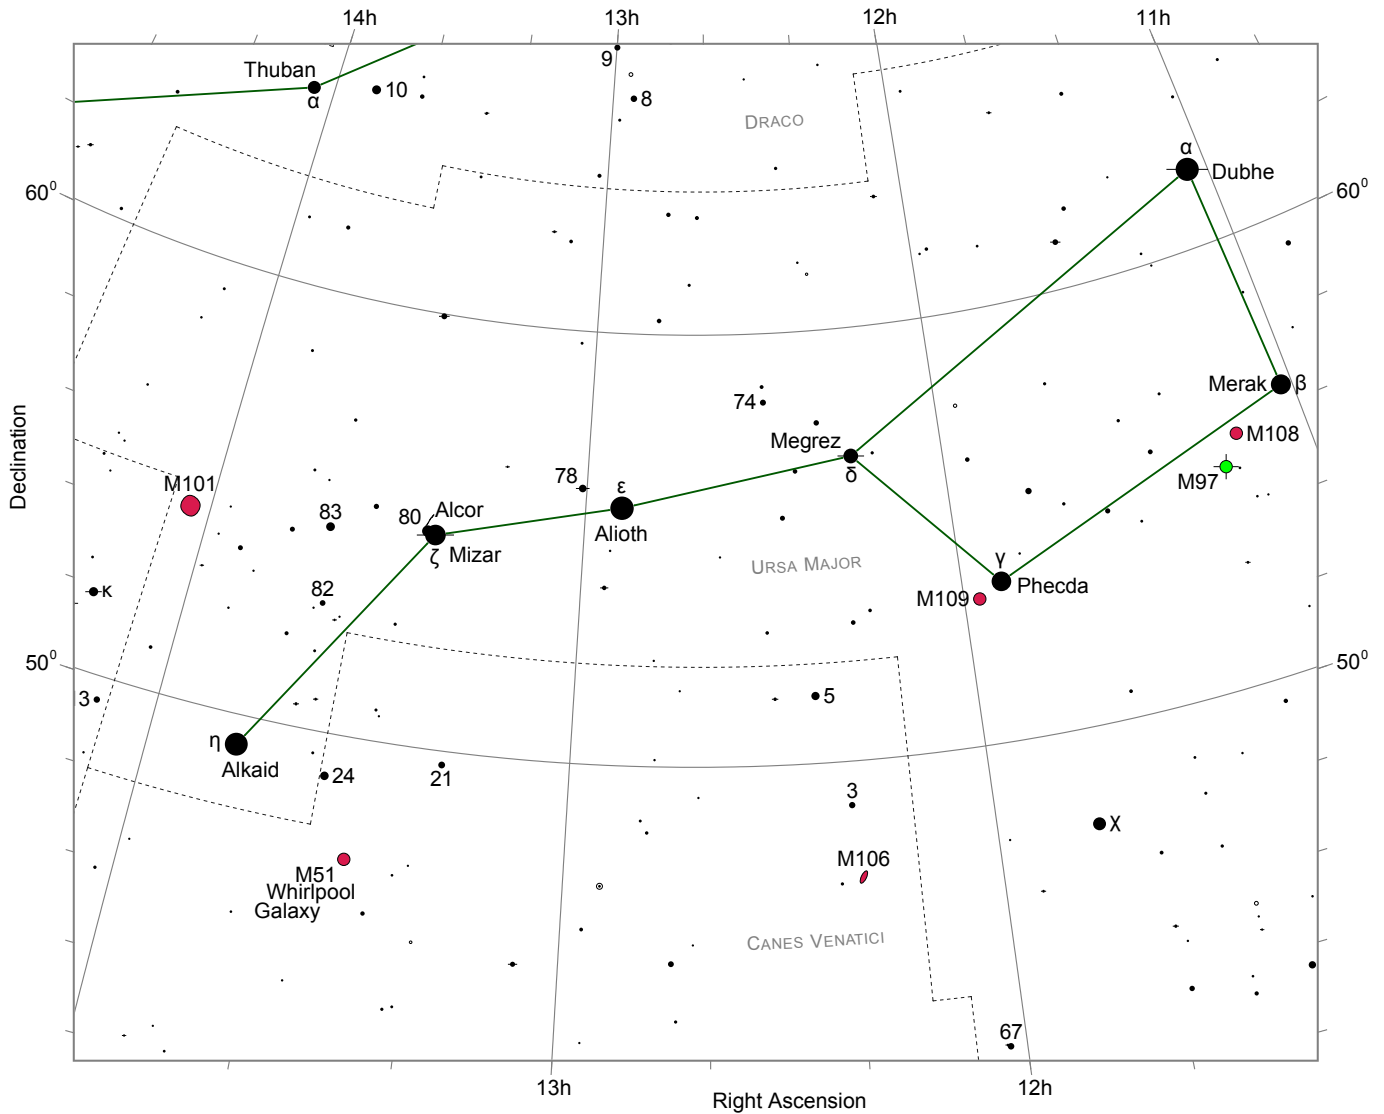

Ursa Major

Legend