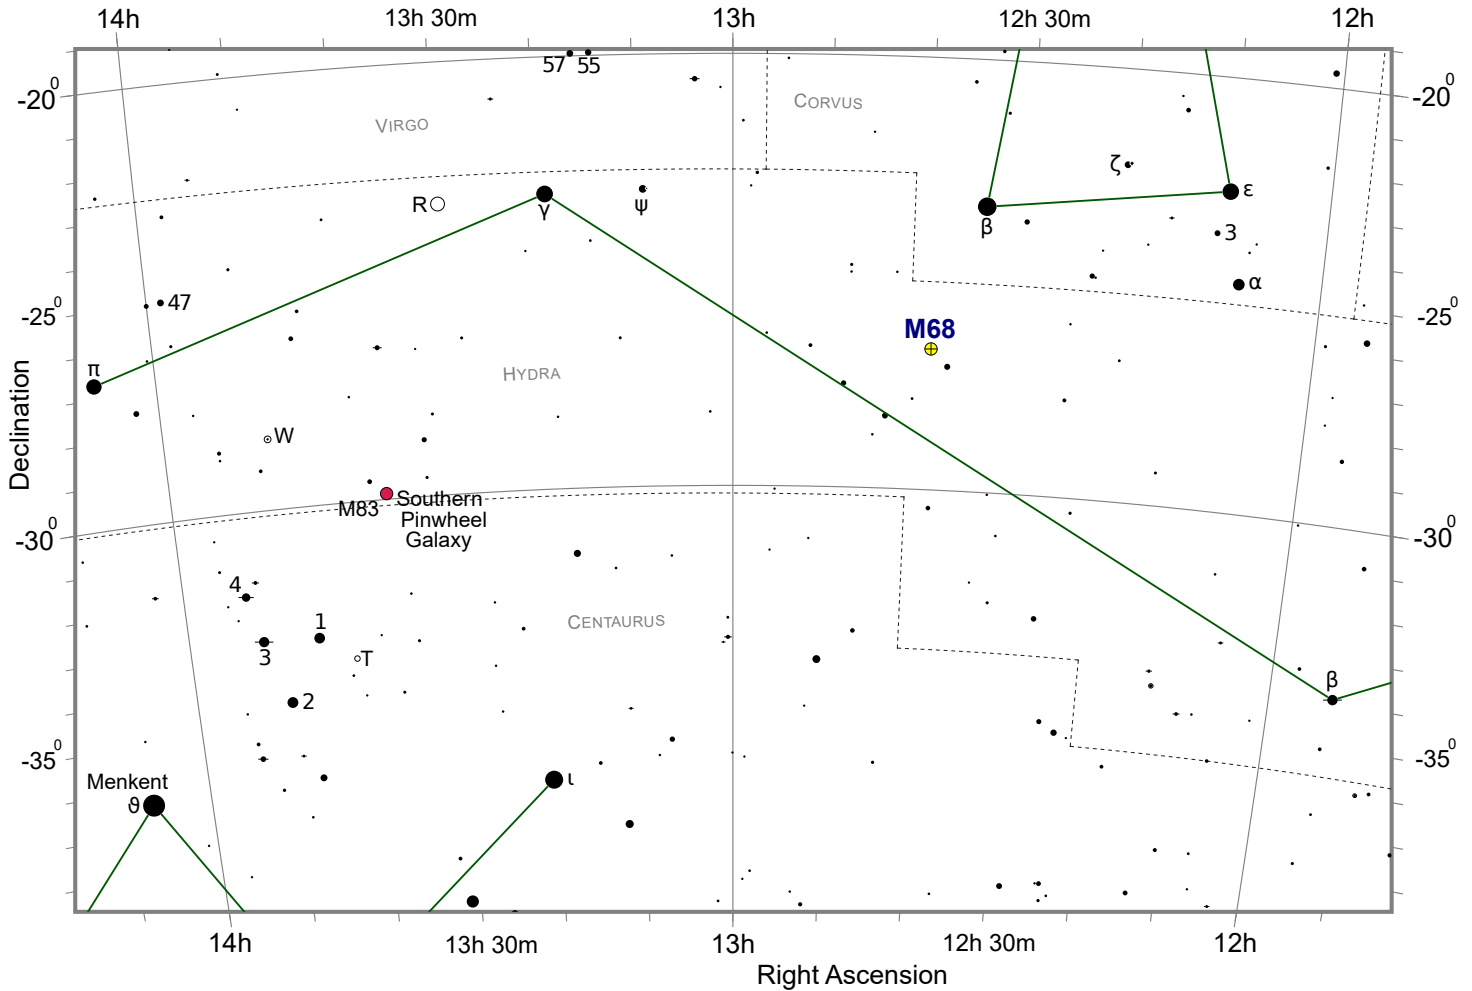

# Messier 68 - M68

-  Double star
-  Variable stars
-  Galaxy
-  Globular cluster