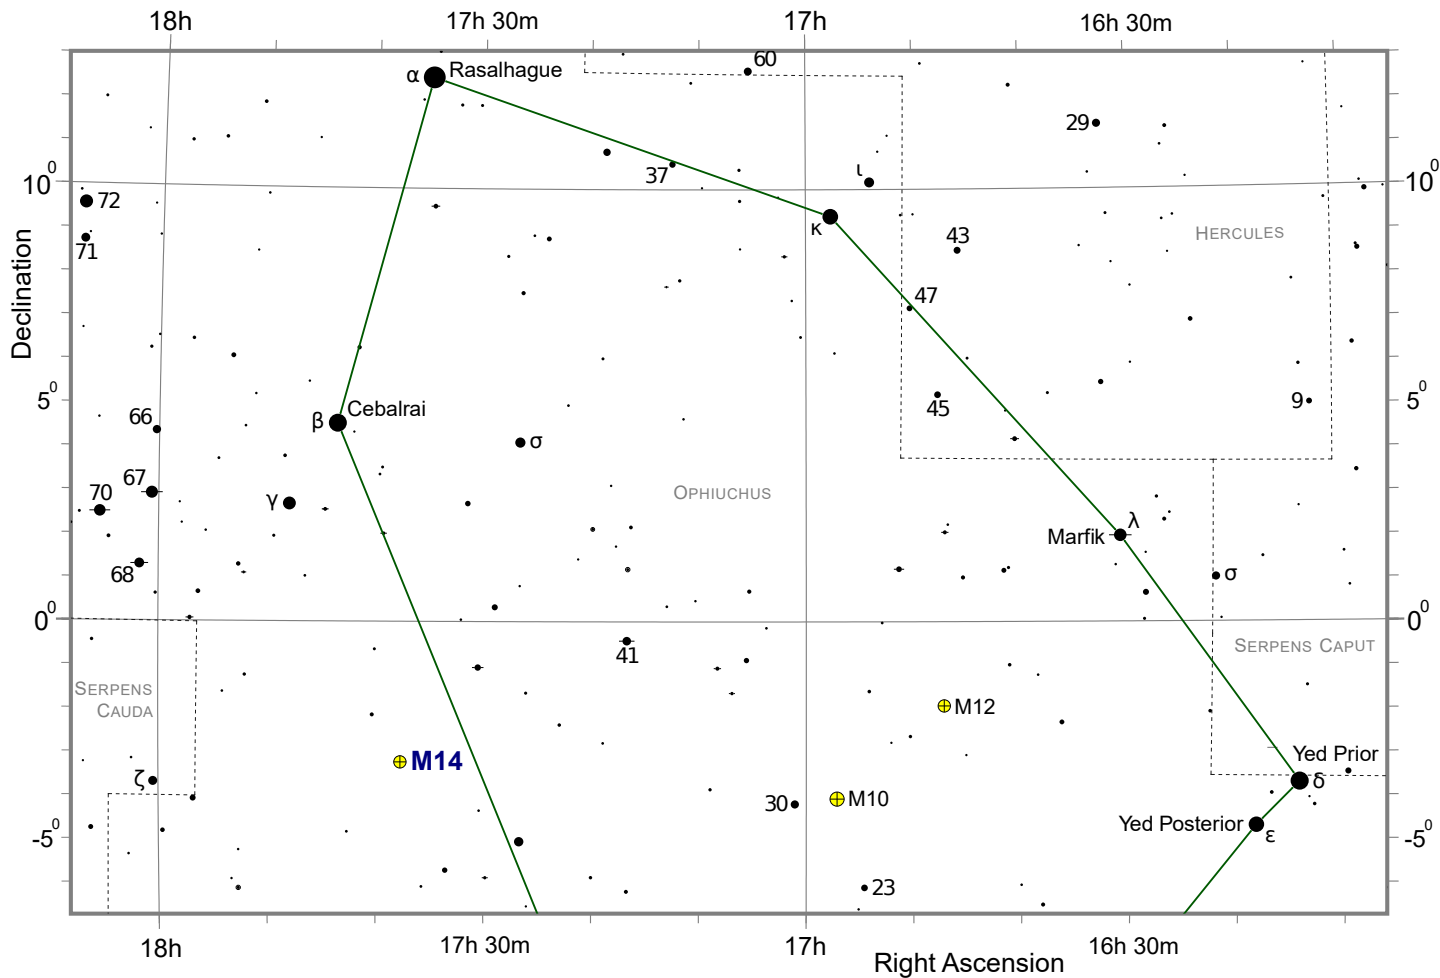

Messier 14 - M14

- Double star
- ⊙ Variable stars
- ⊕ Globular cluster